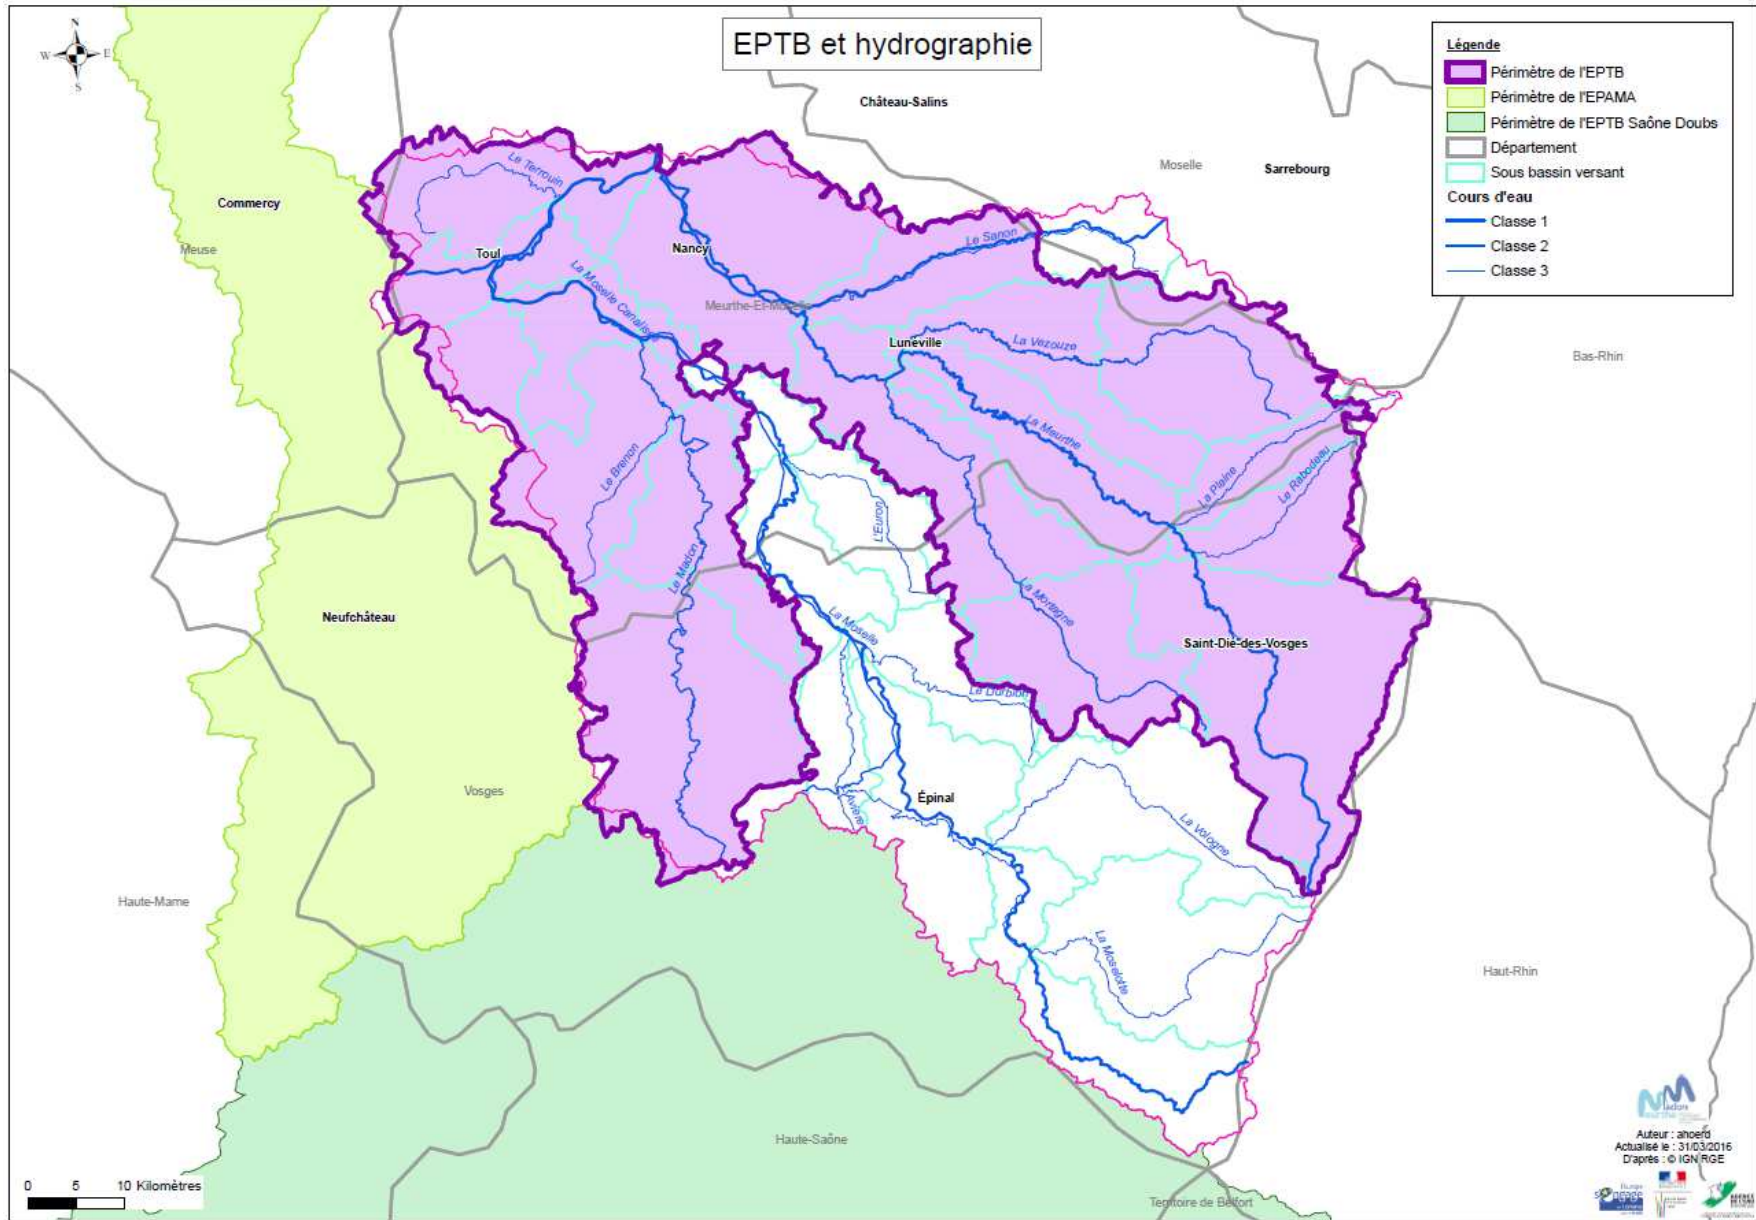

Annexe 1 : Carte du projet de délimitation du périmètre de l'EPTB Meurthe-Madon