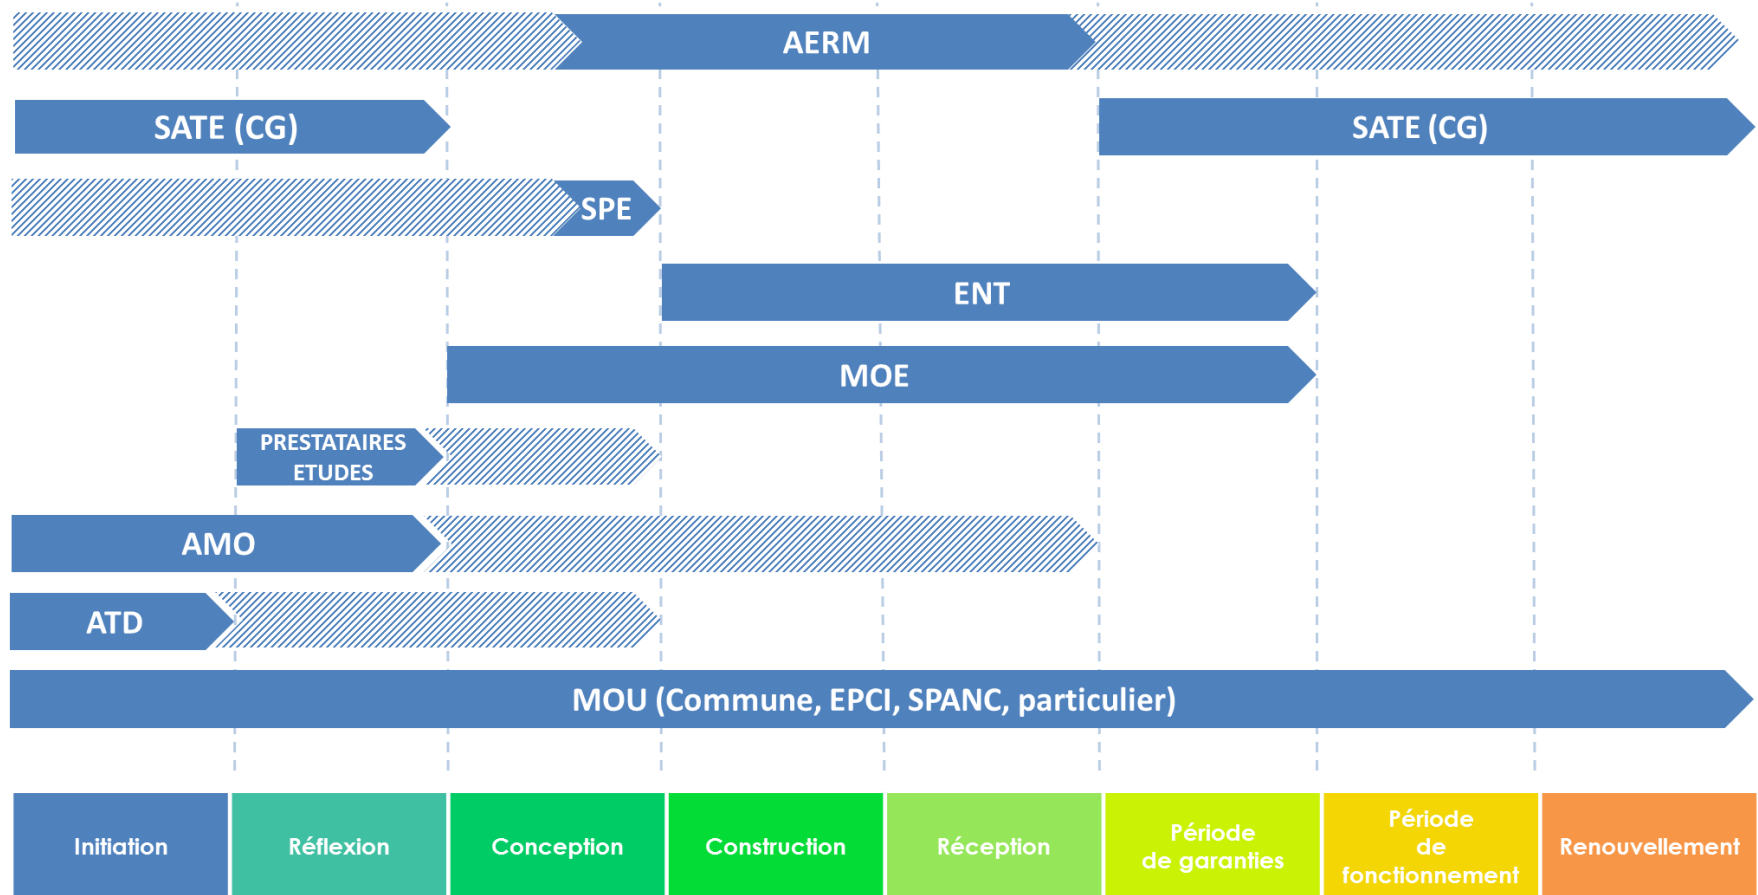

PETITES COLLECTIVITÉS
pour un
assainissement
DURABLE →

De l'initiation du projet d'assainissement à la vétusté de l'ouvrage

Patricia MAUVIEUX
Agence de l'eau Rhin-Meuse

L'accompagnement du maître d'ouvrage d'un système d'assainissement collectif

PETITES COLLECTIVITÉS
pour un
**assainissement
DURABLE** →

→ **Conseillé** ▨ **Optionnel**