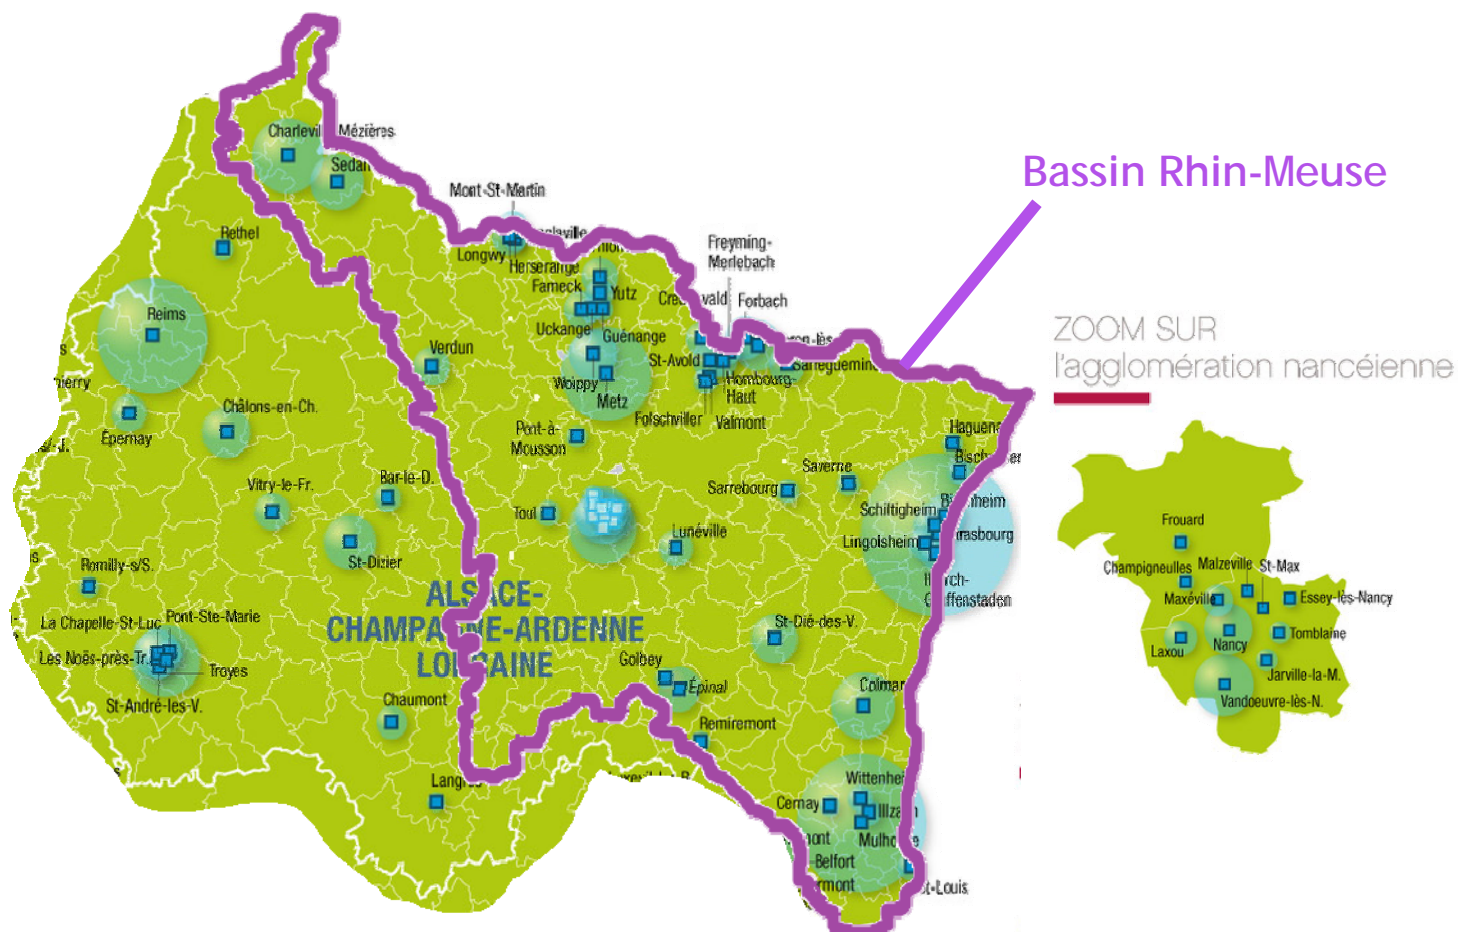

Quartiers prioritaires de la politique de la Ville du bassin Rhin-Meuse (source ONPV)

Les périmètres des quartiers prioritaires de la politique de la ville sont fixés par le décret n° 2014-1750 du 30 décembre 2014, sur l'ensemble du territoire national.

ARDENNES (08)

Communes	Quartiers
Charleville-Mézières	Manchester
	Ronde Couture
	La Houillère
	La Couronne
Sedan	Torcy Cités
	Torcy Centre
	Le Lac – Centre Ancien

VOSGES (88)

Communes	Quartiers
Épinal	Bitola
	La Justice
Golbey	Le Haut du Gras
Remiremont	Le Rhumot
Saint-Dié-des-Vosges	Saint Roch- L'Orme
	Kellermann

MEUSE (55)

Communes	Quartiers
Bar-le-Duc	Côte Sainte-Catherine
Verdun	Planchettes
	Centre Verdun – Cité verte

MEURTHE-ET-MOSELLE (54)

Communes	Quartiers
Essey-lès-Nancy	Mouzimpré
Longwy	Gouraincourt – Remparts Quartier Voltaire
Herserange	Concorde
Mont-Saint-Martin	Val Saint Martin
Champigneulle	Quartier Les Mouettes
Frouard	Quartier La Penotte
Pont-à-Mousson	Bois Le Prêtre – Procheville
Lunéville	Centre Ancien Niederbronn – Zola
Toul	Quartier La Croix de Metz
Jarville-la-Malgrange	La Californie
Laxou	Les Provinces
Maxéville, Laxou	Plateau de Haye – Champ le Bœuf
Nancy, Maxéville	Plateau de Haye Nancy – Maxéville
Vandœuvre-lès-Nancy, Nancy	Haussonville – Les Nations
Nancy, Saint-Max, Malzéville	Saint Michel Jérico – Grands moulins
Tomblaine	Coeur De Ville