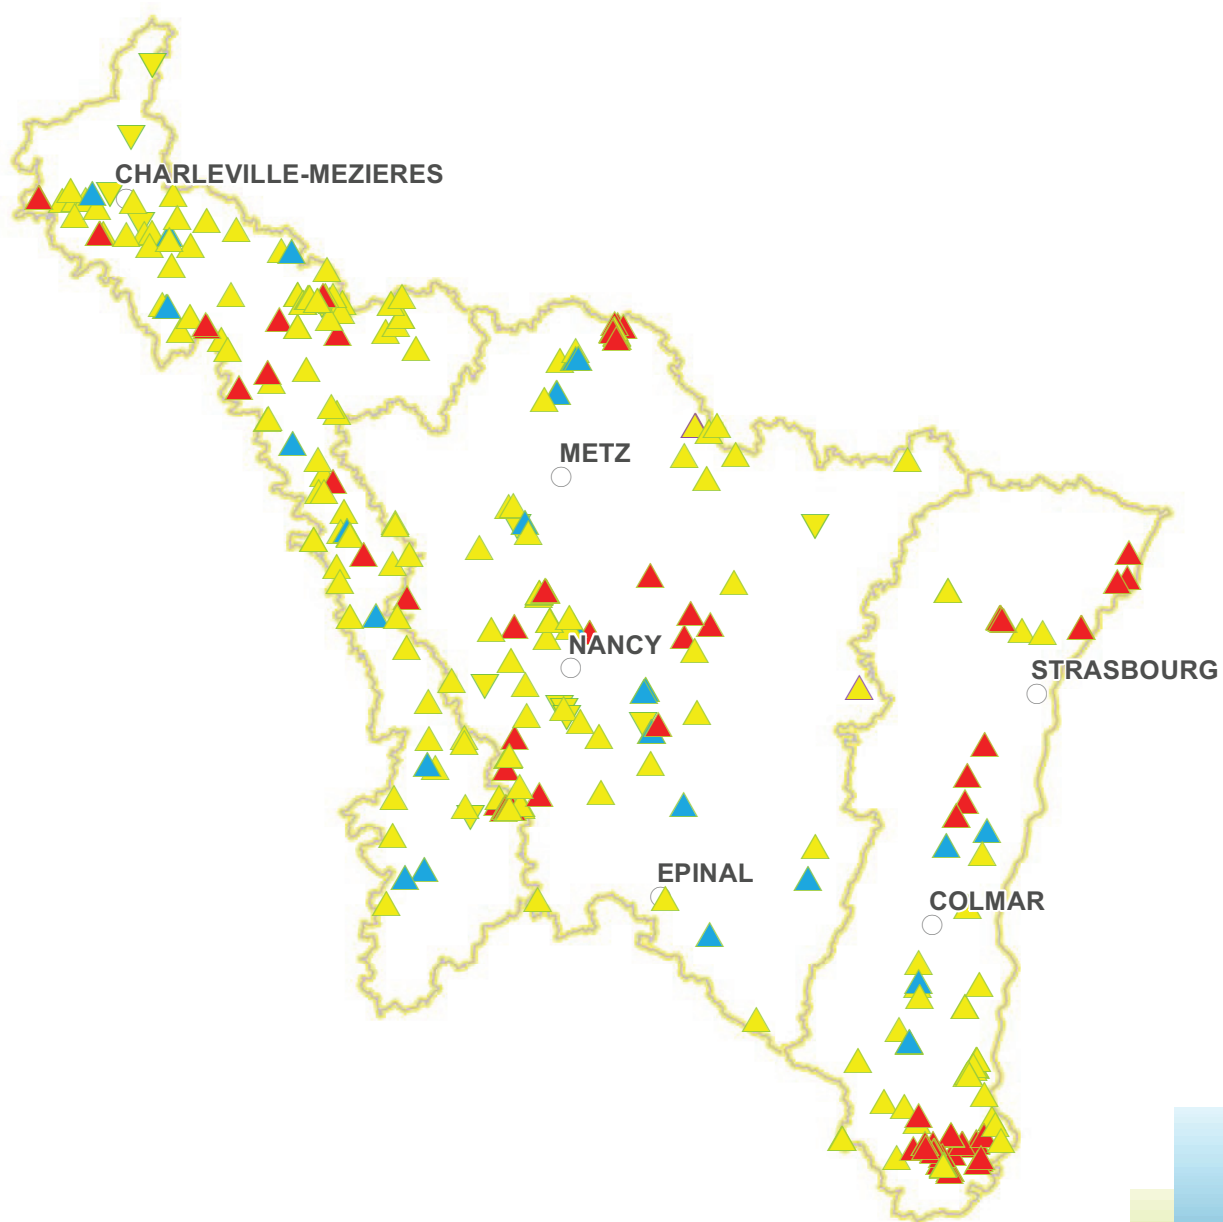

CAPTAGES DU BASSIN RHIN-MEUSE DONT LA QUALITÉ DE L'EAU BRUTE EST DÉGRADÉE

Légende

- ▲ Captages dégradés
- ▲ Captages prioritaires Grenelle
- ▲ Captages prioritaires "Conférence Environnementale"

NB : Cette carte, qui figure ici à titre illustratif, n'a pas de caractère définitif dans la mesure où elle a vocation à évoluer sur la base de l'actualisation de la situation et en particulier des éléments résultant de la mise à