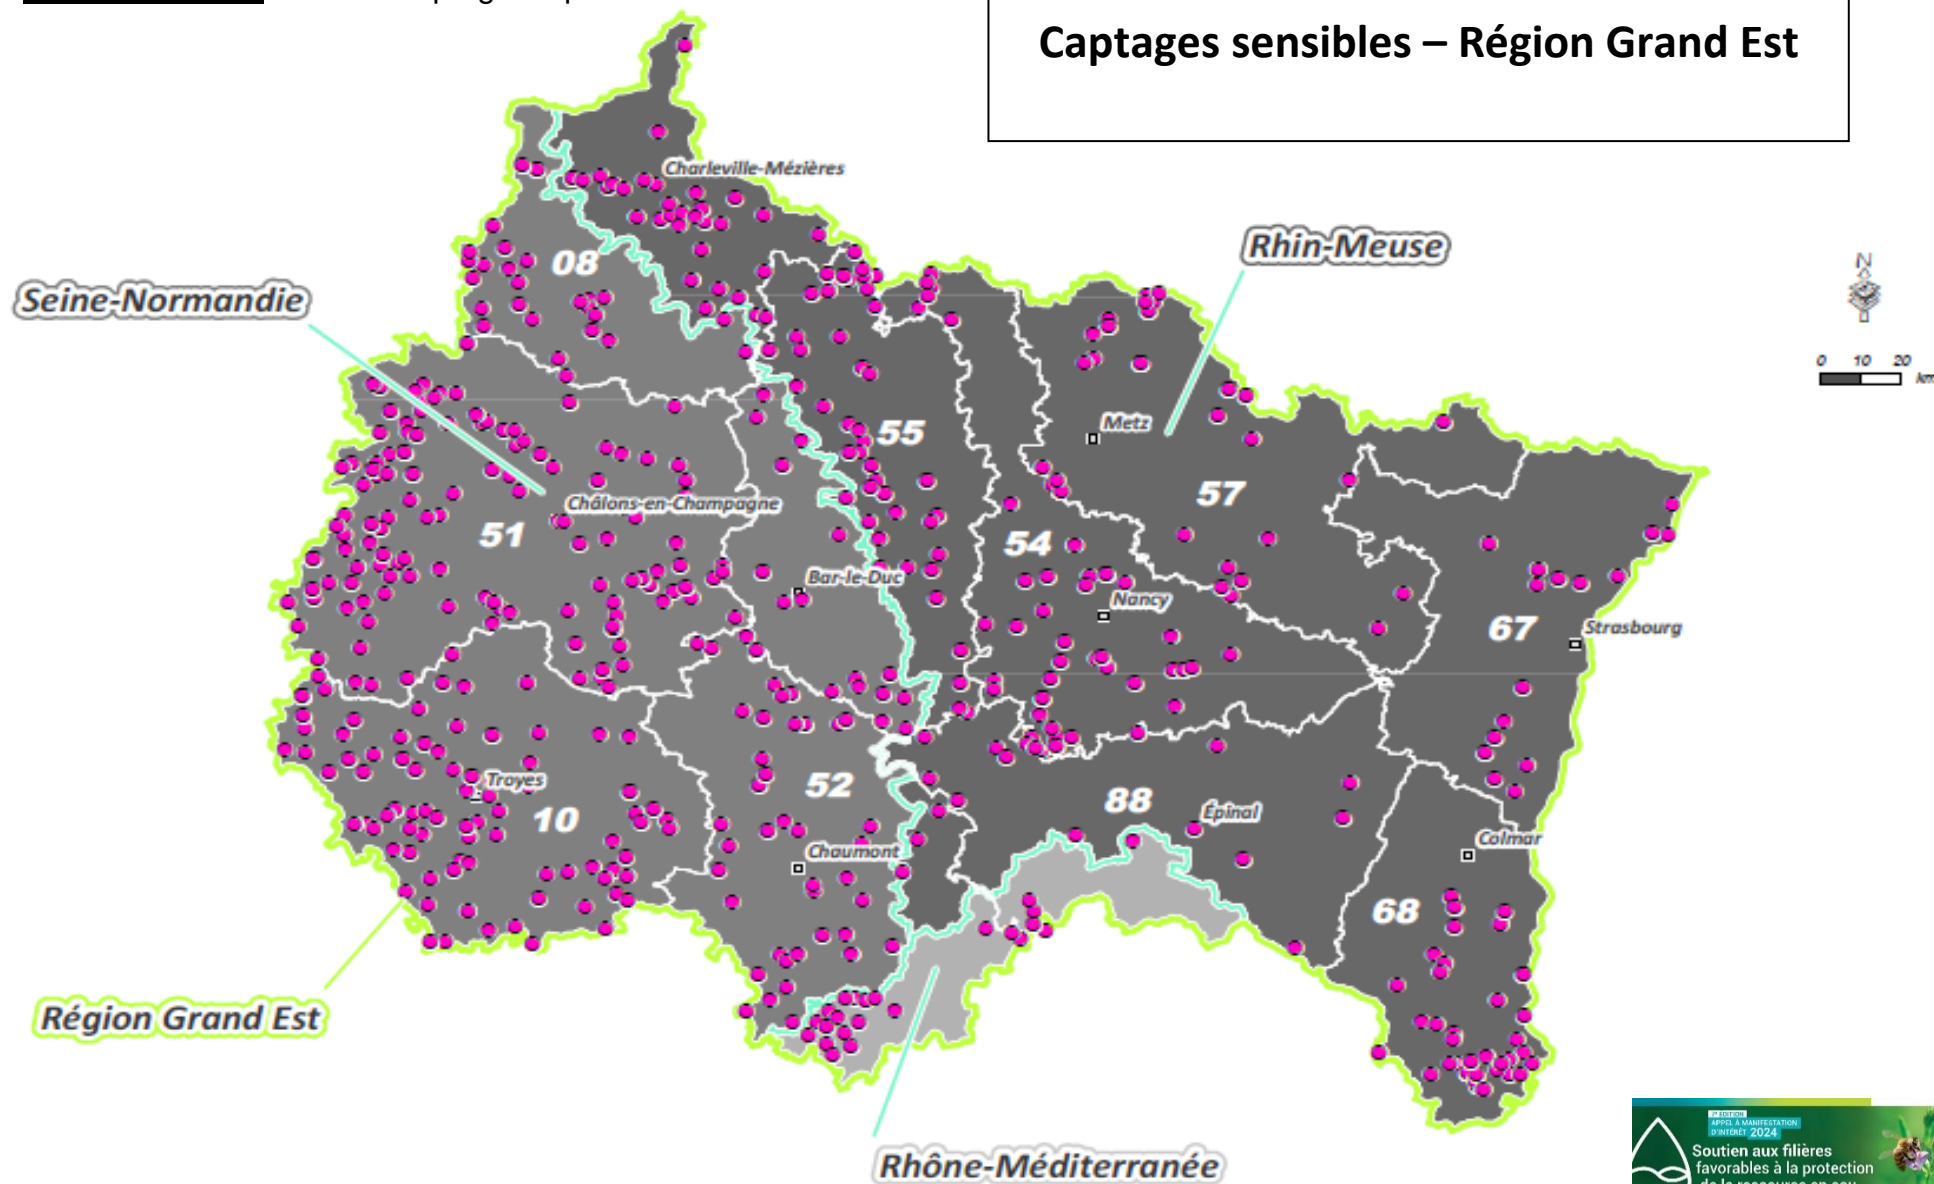

ANNEXE 1 : Zonage d'intervention des financeurs

TERRITOIRE 1 : liste des captages à problème

Captages sensibles – Région Grand Est

Nom des aires d'alimentations concernées

Département	Commune d'implantation	Agence de l'eau concernée
ARDENNES	ACY - ROMANCE	AESN
	AOUSTE	AESN
	ATTIGNY	AESN
	AUBIGNY-LES-POTHEES	AERM
	AUTHE	AERM
	AVANCON	AESN
	BALAIVES-ET-BUTZ	AERM
	BANOEGNE-RECOUVRANCE	AESN
	BAR-LES-BUZANCY	AESN
	BOSSEVAL-ET-BRIANCOURT	AERM
	BOUTANCOURT	AERM
	CHALANDRY-ELAIRE	AERM
	CHARLEVILLE-MEZIERES	AERM
	CHATEAU-PORCIEN	AESN
	CHAUMONT-PORCIEN	AESN
	CHEMERY-SUR-BAR	AERM
	CHEVEUGES	AERM
	CHUFFILLY ROCHE	AESN
	CLAVY-WARBY	AERM
	DOM-LE-MESNIL	AERM
	DONCHERY	AERM
	FRAILLICOURT	AESN
	GIVONNE	AERM
	GIVRY	AESN
	GRANDCHAMPS	AESN
	GUIGNICOURT-SUR-VENCE	AERM
	GUINCOURT	AESN
	HAGNICOURT	AESN
	HAUTEVILLE	AESN
	HAUVINE	AESN
	HOUDILCOURT	AESN
	JONVAL	AESN
	LANDRICHAMPS	AERM
	LA NEUVILLE LES WASIGNY	AESN
	LAMETZ	AESN
	LETANNE	AERM
	MONTHERME	AERM
	NANTEUIL SUR AISNE	AESN
	NEUVILLE – DAY	AESN
	NOIRCOURT	AESN
	NOUART	AERM
	NOVION-PORCIEN	AESN
	NOYERS-PONT-MAUGIS	AERM
	OCHES	AERM
	POURU-SAINT-REMY	AERM
	PUILLY-ET-CHARBEAUX	AERM
	REMILLY-LES-POTHEES	AERM
	ROCQUIGNY	AESN
	RUMIGNY	AESN
	SAINT-FERGEUX	AESN
	SAINT LAMBERT ET MONT DE JEUX	AESN
	SAINT-MARCEL	AERM
SAINTE-VAUBOURG	AESN	
SAPOGNE-ET-FEUCHERES	AERM	
SAULCES-CHAMPENOISES	AESN	
TAGNON	AESN	
TAILLY	AERM	
TANNAY	AERM	
THIS	AERM	
VAUX-EN-DIEULET	AERM	
VAUX-VILLAIN	AERM	
VIEL-SANT-REMY	AESN	
VILLERS-SUR-BAR	AERM	
WAGNON	AESN	
WARCQ	AERM	
WASIGNY	AESN	
WIGNICOURT	AESN	