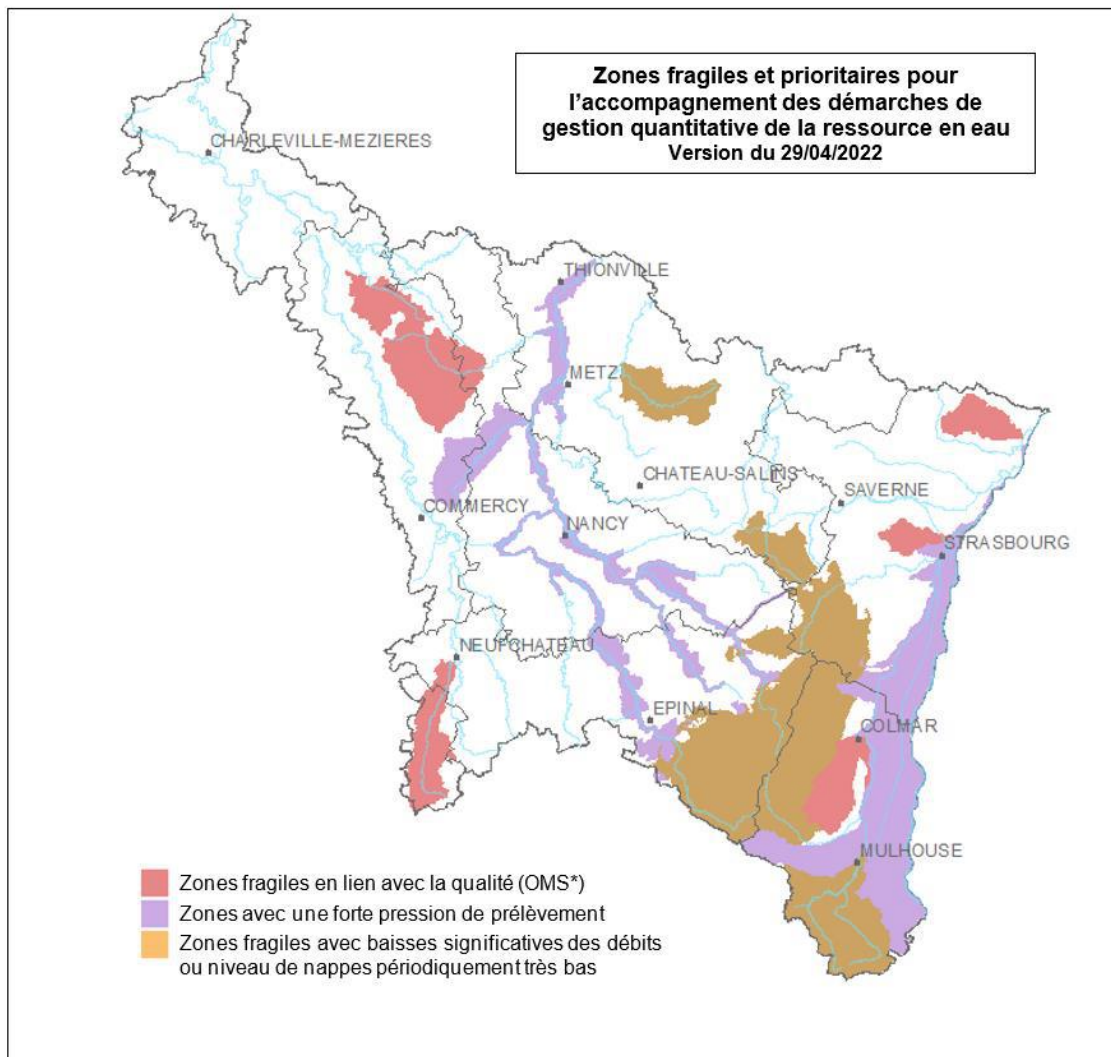

- Zonage et fiches de renseignements sur les captages sur le site national : <https://aires-captages.fr/>

Les éléments cartographiques de la définition des aires d'alimentation de captages peuvent être demandés aux agences de l'eau. Les projets pourront bénéficier aussi aux AAC non déterminées actuellement.

TERRITOIRE 2 : liste (non exhaustive) des autres zonages

<https://www.seine-normandie.eaufrance.fr/cartographie>

Délimitations des zonages et données SIG des zonages "eau" liés aux problématiques agricoles :

https://eaurmc.lizmap.com/partenaires/index.php/view/map/?repository=agence&project=zonages_euagri

https://www.eau-rhin-meuse.fr/zones_humides

https://www.eau-rhin-meuse.fr/pollution_agricole

zones ciblées comme fragiles et prioritaires pour l'accompagnement des démarches de gestion quantitative de la ressource en eau sur le bassin Rhin-Meuse :

*OMS : bassin versant de masses d'eau avec un objectif moins strict que le bon état

Tout projet doit obligatoirement justifier le lien surfacique pour au moins en partie avec un territoire prioritaire cité ci-dessus.