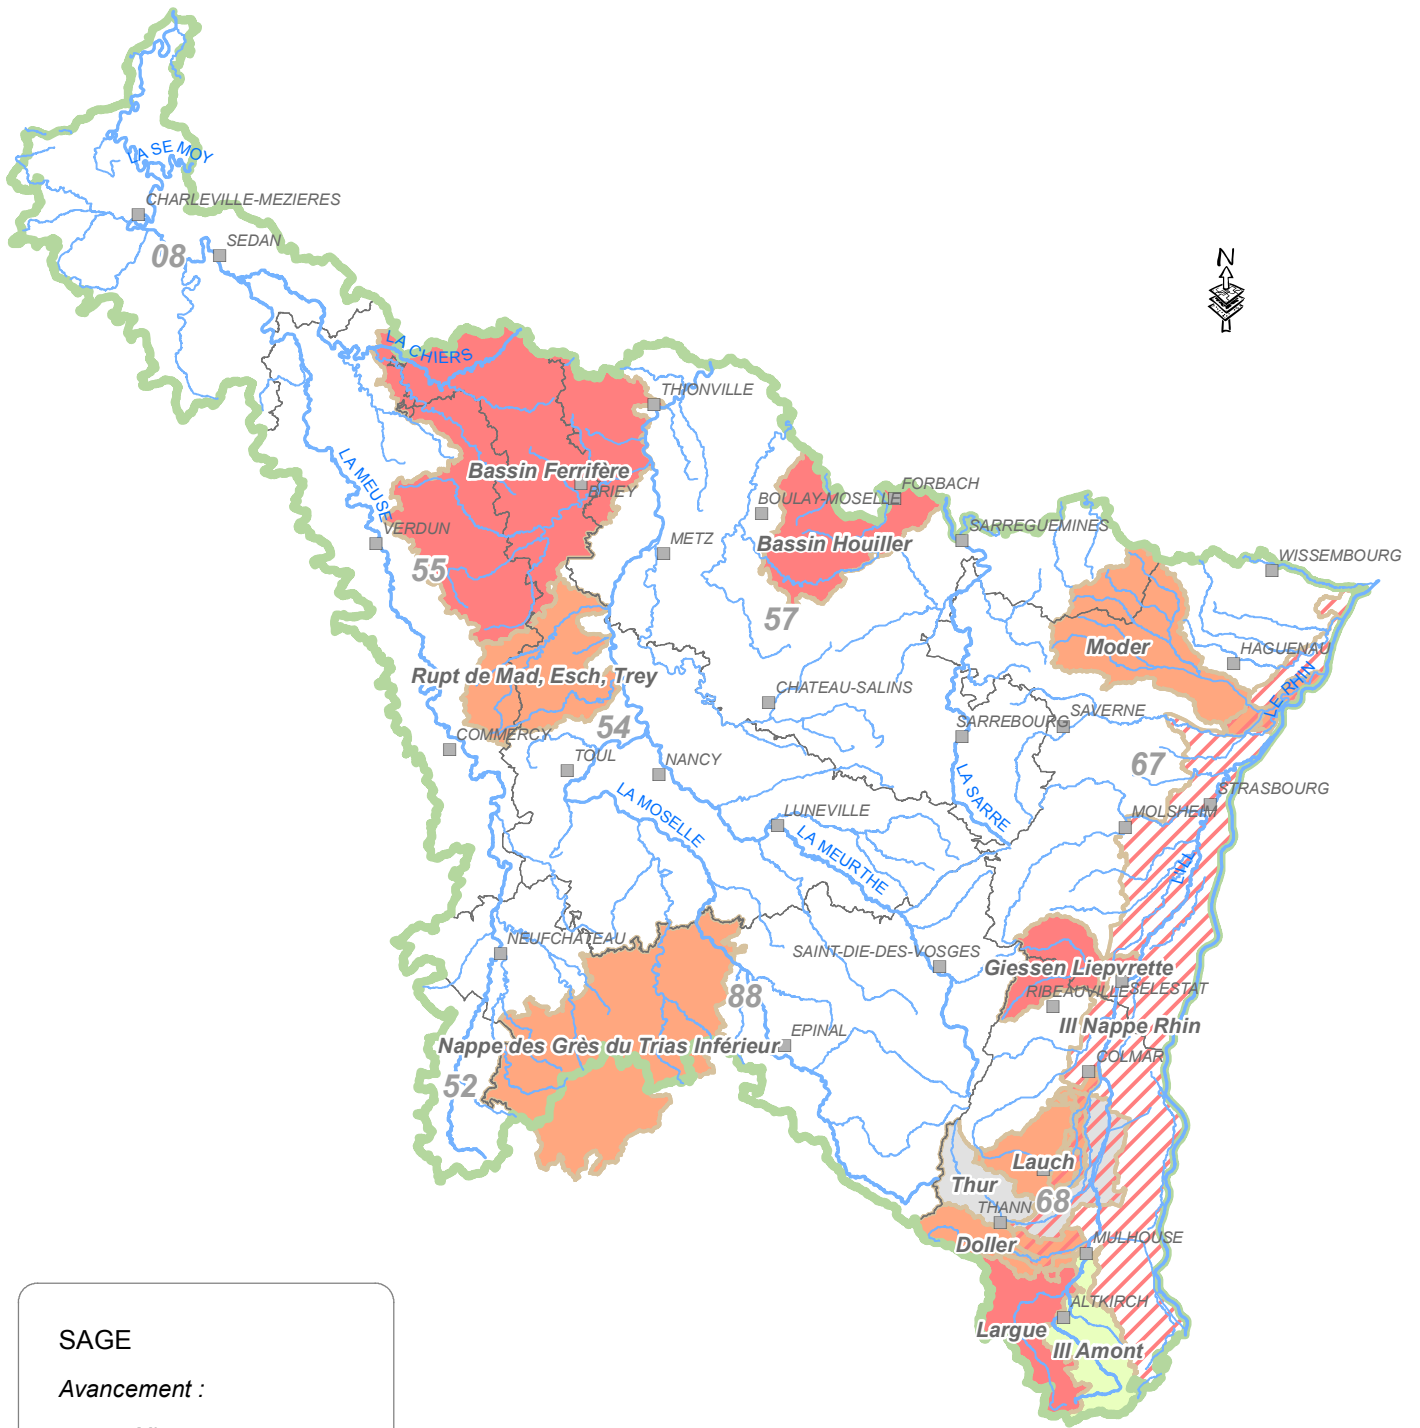

BASSIN RHIN MEUSE SAGE

SAGE

Avancement :

-  Mise en oeuvre (SAGE approuvé)
-  Élaboration
-  Instruction
-  Projet
-  Abandonné
-  SAGE III Nappe Rhin - mis en oeuvre (SAGE approuvé)