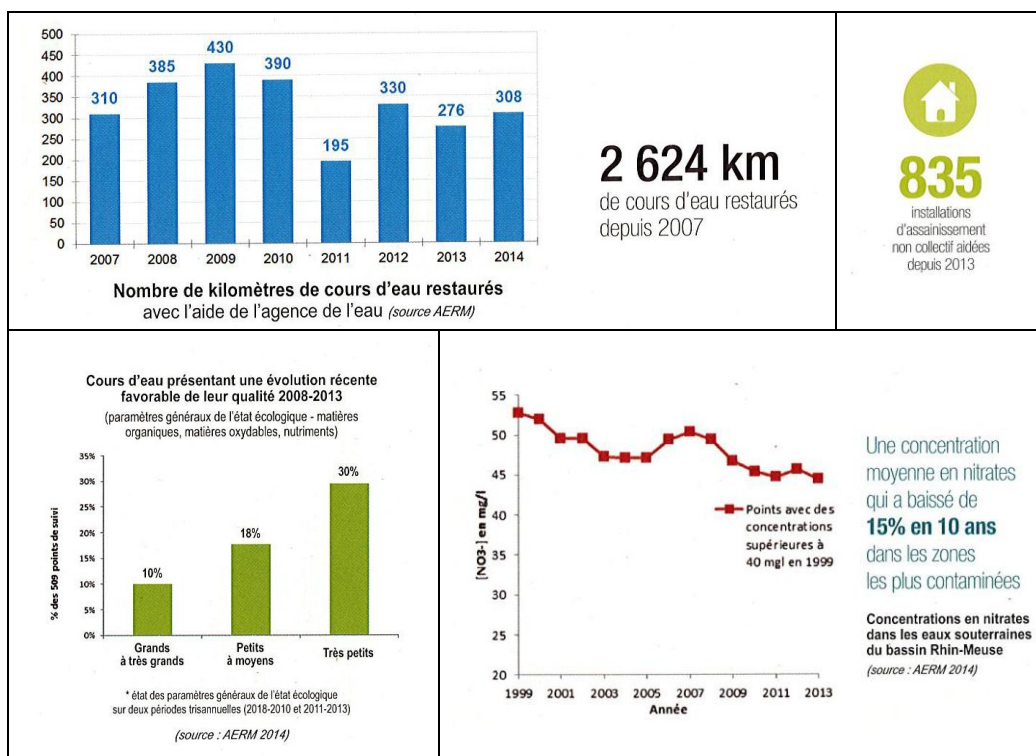

**AGENCE
DE L'EAU
RHIN-MEUSE**

ÉTABLISSEMENT PUBLIC DU MINISTÈRE
EN CHARGE DU DÉVELOPPEMENT DURABLE

Rozérieulles, le 27 mai 2015

L'agence de l'eau publie son rapport d'activité 2014

Ce document facilite une vision globale de l'ensemble des missions exercées par l'agence de l'eau et permet de rendre concrète la mise en œuvre de la politique de l'eau.

45 pages pour découvrir ou (re)découvrir les temps forts qui ont rythmé l'année 2014 pour l'agence de l'eau Rhin-Meuse.

Du renouvellement des instances de bassin, à l'adoption des projets de plans de gestion des eaux et de plans de gestion des risques d'inondation en passant par la déclinaison des politiques d'intervention en faveur de la qualité de l'eau et de ses usagers dont les 4,3 millions d'habitants du bassin Rhin-Meuse, l'année 2014 a été riche et constructive.

A découvrir au fil des pages des indicateurs et des exemples de réalisations...

CONTACT PRESSE

Florence Chaffarod
Cécilia Ledran
Tél. 03.87.34.48.59
cecilia.ledran@eau-rhin-meuse.fr

Agence de l'eau Rhin-Meuse
Rozérieulles - BP 30019
57161 Moulins-lès-Metz cedex

Suivez l'actualité
de l'agence de l'eau Rhin-Meuse :
www.eau-rhin-meuse.fr

Le rapport d'activité est disponible en téléchargement sur www.eau-rhin-meuse.fr