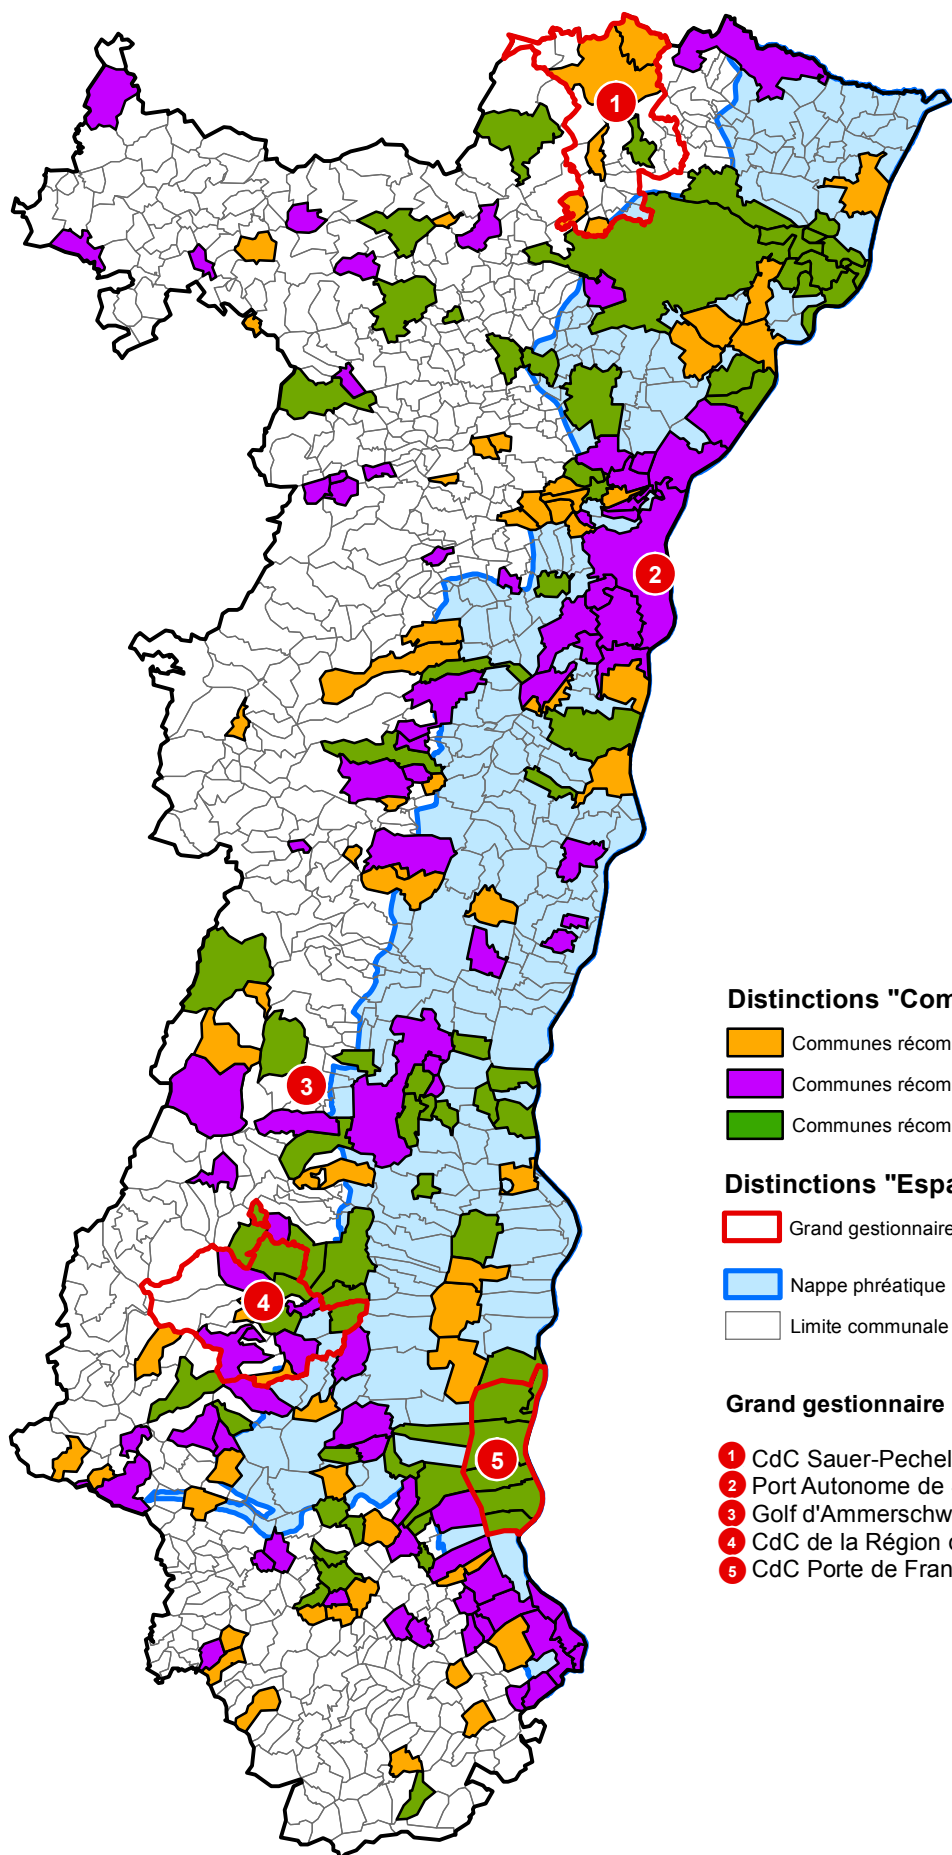

# Opération "Commune Nature"

## Démarche "Zéro pesticide" - Bilan 2014

### Distinctions "Espace Nature"

- Grand gestionnaire d'espace
- Nappe phréatique
- Limite communale

### Grand gestionnaire d'espace :

- 1 CdC Sauer-Pechelbron
- 2 Port Autonome de Strasbourg
- 3 Golf d'Ammerschwih
- 4 CdC de la Région de Guebwiller
- 5 CdC Porte de France - Rhin Sud