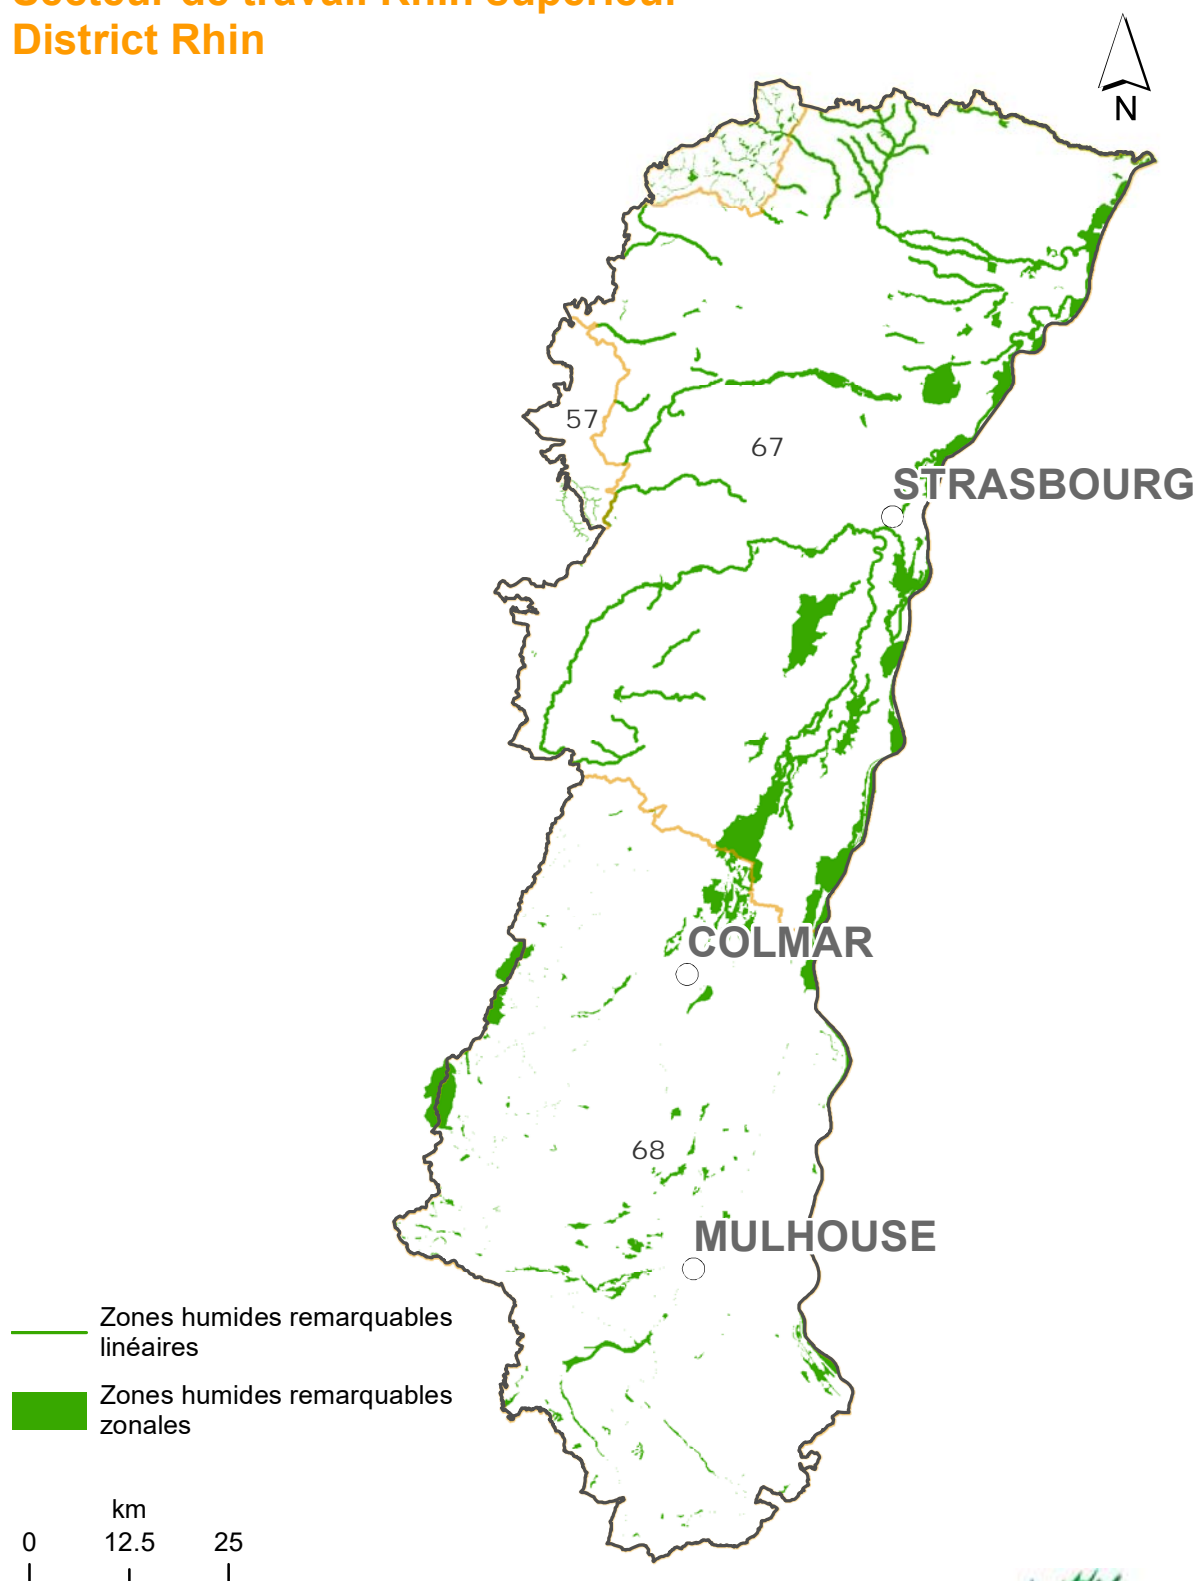

# Zones humides remarquables SDAGE 2022 - 2027

Secteur de travail Moselle - Sarre  
District Rhin

— Zones humides remarquables  
linéaires

■ Zones humides remarquables  
zonales

km  
0 15 30

Sources : CD 54, 2012 - CD 55, 2014 - CD 57, 2013 - CD 67, 1996 - CD 68, 1997 - CD 88, 2013  
CR Lorraine, 2009 - CR Alsace, 2013 - CR Champagne-Ardenne, 2014 - Ministère chargé de l'écologie, 2015  
Copyrights : IGN BD CARTO®, BD CARTHAGE

# Zones humides remarquables SDAGE 2022 - 2027

Secteur de travail Rhin supérieur  
District Rhin

Sources : CD 54, 2012 - CD 55, 2014 - CD 57, 2013 - CD 67, 1996 - CD 68, 1997 - CD 88, 2013  
CR Lorraine, 2009 - CR Alsace, 2013 - CR Champagne-Ardenne, 2014 - Ministère chargé de l'écologie, 2015  
Copyrights : IGN BD CARTO®, BD CARTHAGE