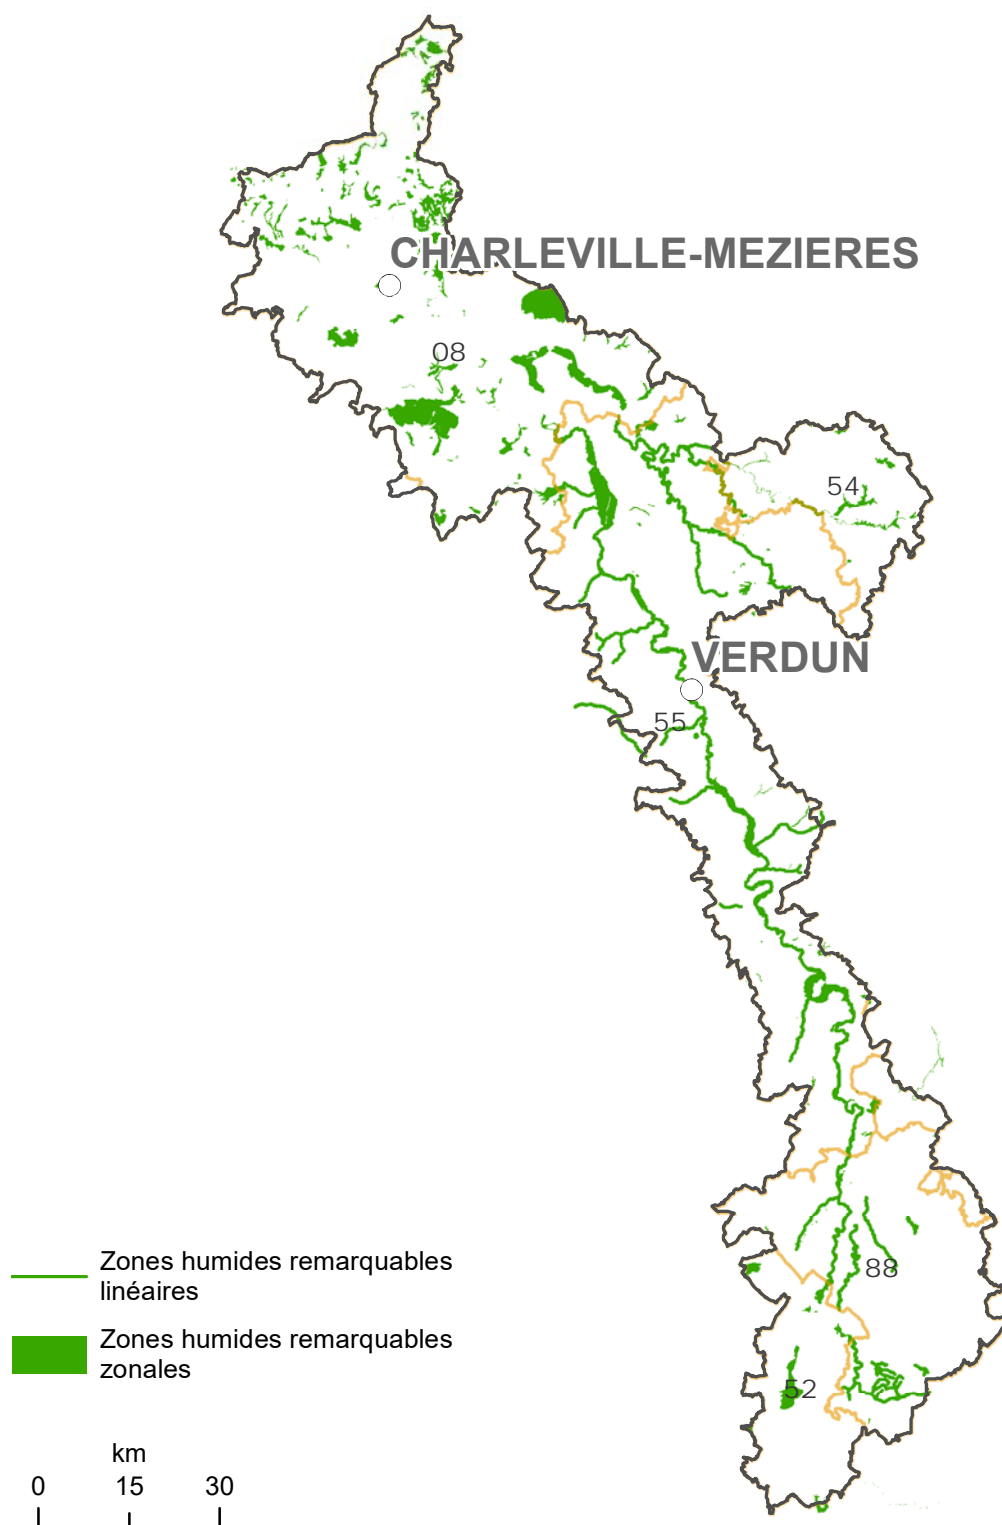

Zones humides remarquables SDAGE 2022 - 2027

Secteur de travail Meuse
District Meuse

— Zones humides remarquables linéaires

■ Zones humides remarquables zonales

km
0 15 30

Sources : CD 54, 2012 - CD 55, 2014 - CD 57, 2013 - CD 67, 1996 - CD 68, 1997 - CD 88, 2013
CR Lorraine, 2009 - CR Alsace, 2013 - CR Champagne-Ardenne, 2014 - Ministère chargé de l'écologie, 2015
Copyrights : IGN BD CARTO®, BD CARTHAGE