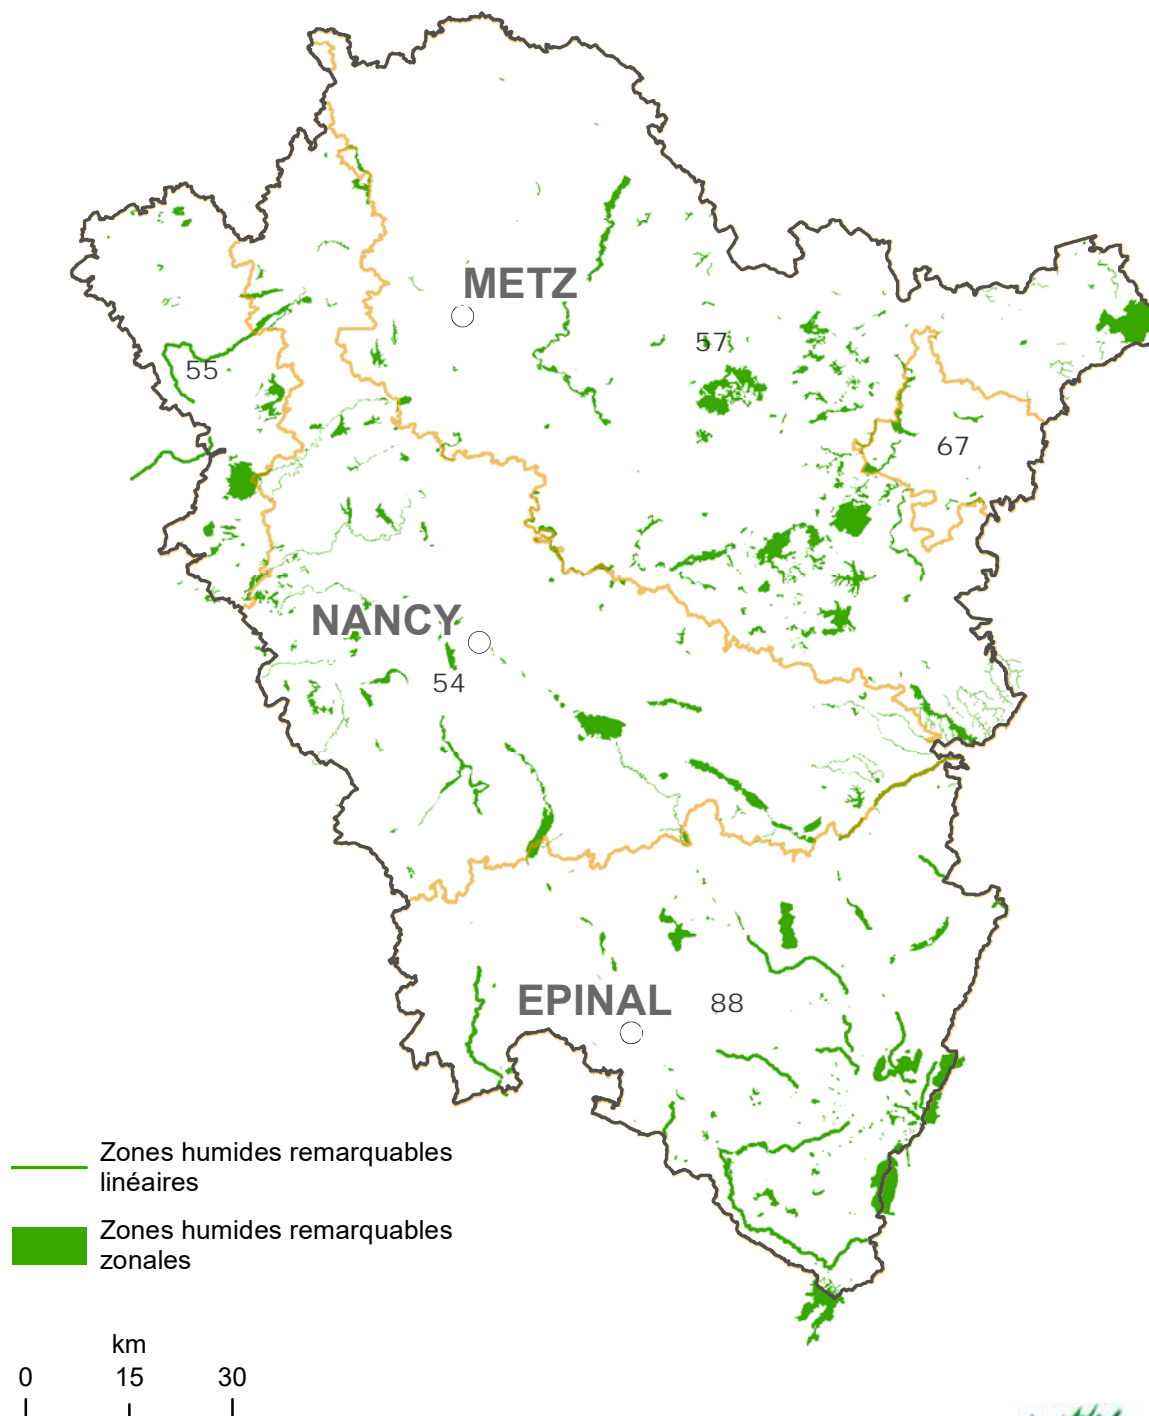

# Zones humides remarquables SDAGE 2022 - 2027

Secteur de travail Moselle - Sarre  
District Rhin

— Zones humides remarquables  
linéaires

■ Zones humides remarquables  
zonales

km  
0 15 30

Sources : CD 54, 2012 - CD 55, 2014 - CD 57, 2013 - CD 67, 1996 - CD 68, 1997 - CD 88, 2013  
CR Lorraine, 2009 - CR Alsace, 2013 - CR Champagne-Ardenne, 2014 - Ministère chargé de l'écologie, 2015  
Copyrights : IGN BD CARTO®, BD CARTHAGE