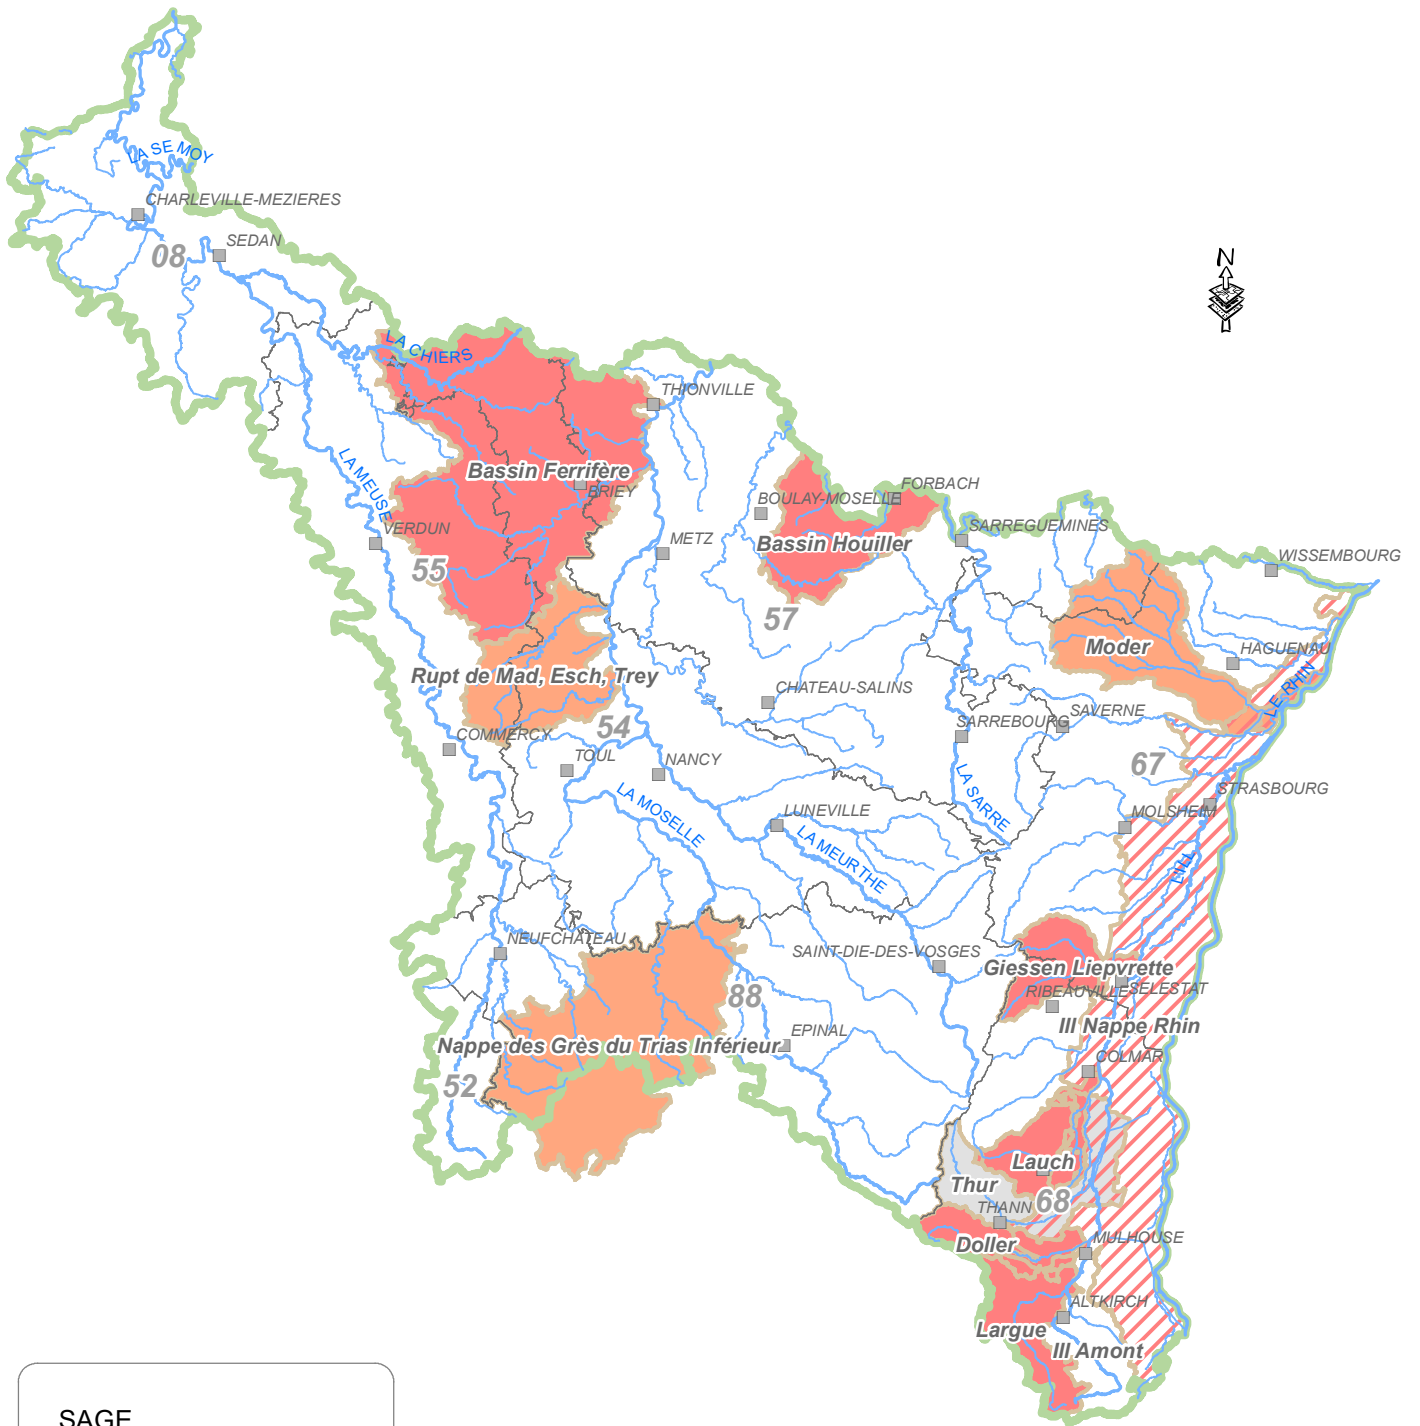

BASSIN RHIN MEUSE SAGE

SAGE

Avancement :

 Mise en oeuvre
(SAGE approuvé)

 Élaboration

 Inactif

 SAGE III Nappe Rhin -
mis en oeuvre (SAGE
approuvé)